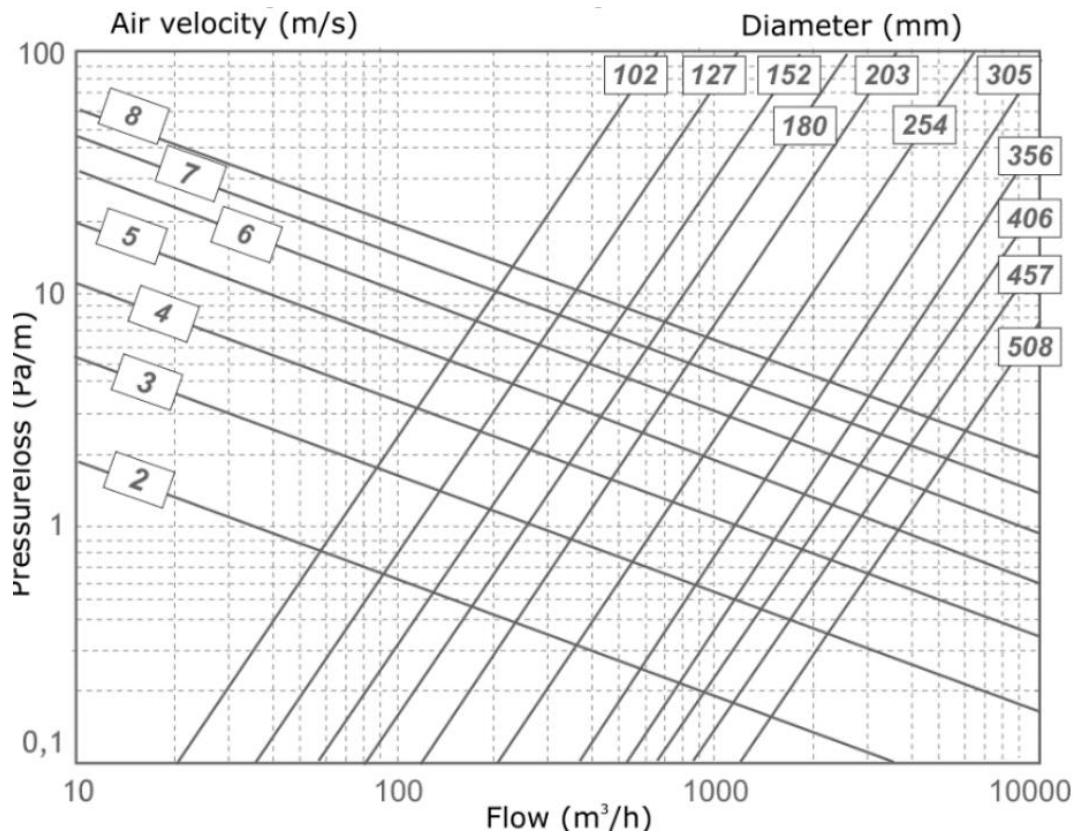

Sonoflex 25 - 1 meter

1.1. Productomschrijving

Flexibele, thermisch en akoestisch geïsoleerde luchtslang voor ventilatietoepassingen.

Bestaat uit een geperforeerde aluminium laminaat binnenslang met glaswol isolatielaag en een aluminium laminaat buitenmantel.

1.2 Materiaal

- Binnenslang: alu/poly laminaat
- Barrier: gesloten film
- Glaswoldeken: 25mm, 16kg/m³
- Buitenmantel: alu/poly laminaat
- R-waarde glaswol: 0.65 m² K/W
- Uiterlijk: aluminium

1.3 Overzicht producten

Artikelnr	Omschrijving
3331601301	Sonoflex 25 Ø160mm 1 mt
3332001302	Sonoflex 25 Ø200mm 1 mt

1.4 Drukverlies (gestrekte slang)

1.5 Geluidsdemping

Sonoflex 25		Demping, dB - Mid-frequency, Hz					
D1 (mm)	L (mtr)	125	250	500	1000	2000	4000
160	1	17	22	22	27	19	14
203	1	7	15	17	20	16	13