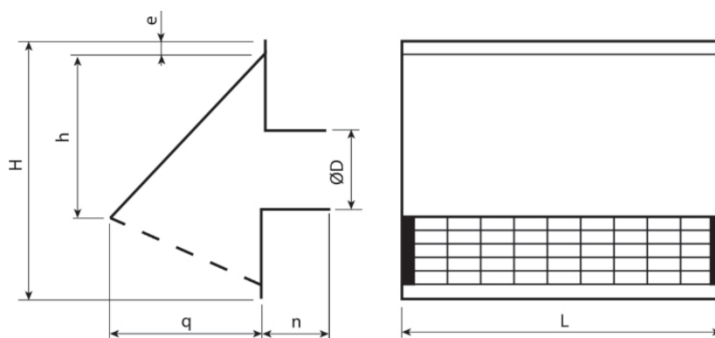

## Geveldoorgang

### 1.2 Technische specificaties

- Kleur: zwartgrijs RAL 7021
- Materiaal: Aluminium
- Min. dakhoek: 0°
- Max. dakhoek: 5°

### 1.3 Afmetingen

Diameter	ØD (mm)	H (mm)	L (mm)	q (mm)	h (mm)	e (mm)	n (mm)
Ø160mm	156	281	272	118	163	16,5	135
Ø250mm	246	419	425	184	254	16,5	135